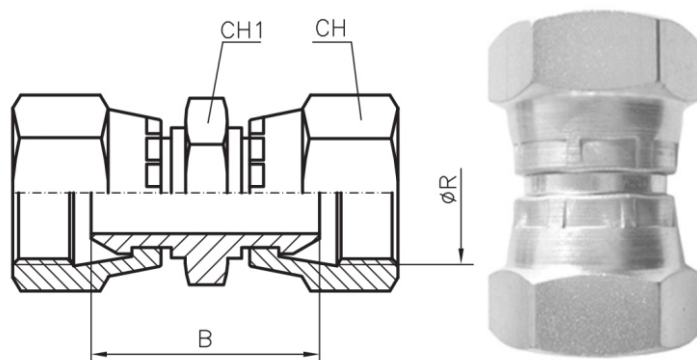

BSP SNV egyenes közdarab

SNV - Egyenes BB BSP colos adapter

1. csatlakozás: 60° -os külső kúppal, BSPP belső menettel
2. csatlakozás: 60° -os külső kúppal, BSPP belső menettel

Anyaga: acél

Felület: galvanizált

| Menet R | Menet R2 | B | Lapolás (CH1) | Lapolás (CH) | Üzemi nyomás (bar) | Cikkszám |
|----------|----------|------|---------------|--------------|--------------------|----------|
| G 1/4" | G 1/4" | 31 | 19 | 19 | 350 | CSNV0002 |
| G 3/8" | G 3/8" | 35 | 22 | 22 | 200 | CSNV0003 |
| G 1/2" | G 1/2" | 39,5 | 27 | 27 | 200 | CSNV0004 |
| G 3/4" | G 3/4" | 43,5 | 32 | 32 | 200 | CSNV0005 |
| G 1" | G 1" | 47,5 | 41 | 38 | 120 | CSNV0001 |
| G 1 1/4" | G 1 1/4" | 56,5 | 50 | 50 | 105 | CSNV0006 |